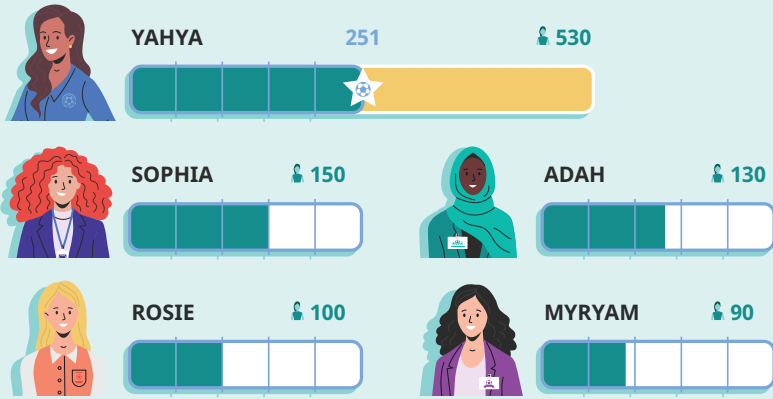

ဖဲတဲင်ဂိးဒွဲးအနီၣ်ဂိၣ်တၢတဘျီဝံၣ်အလီၤခံ, Yahya ဒီးန့ၣ်ဘၣ်တံးဖး ၅၃၀ ဖျၢၣ်, Sophia န့ၣ်ဝဲ ၁၅၀, Myryam န့ၣ်ဝဲ ၉၀, Rosie န့ၣ်ဝဲ ၁၀၀ ဒီး Adah န့ၣ်ဝဲ ၁၃၀ န့ၣ်လီၤ.